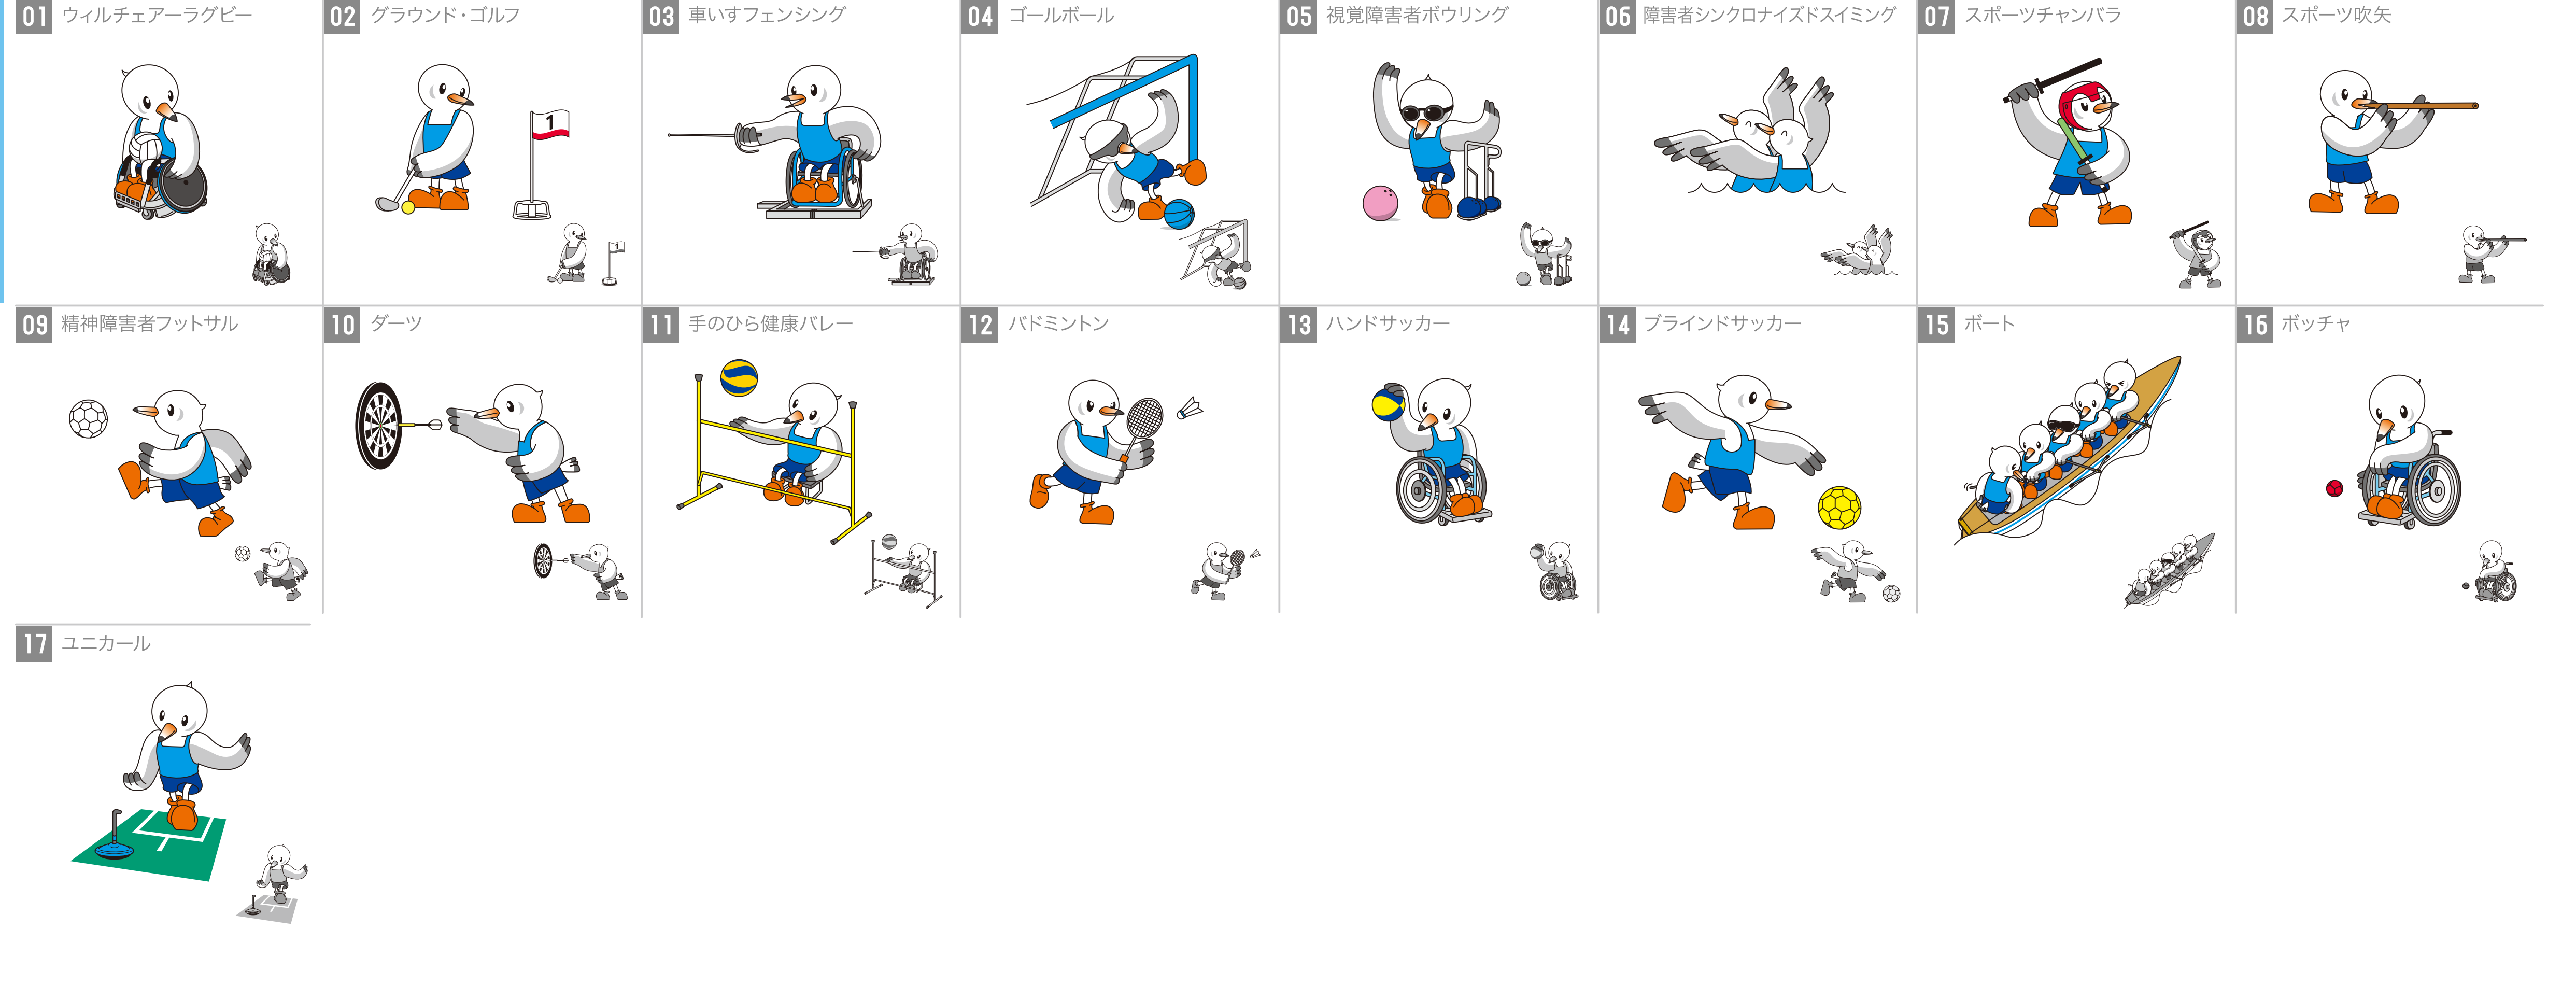

マスコットキャラクター

やじを獲ない場合や  
罰金・控除の場合

国民体育大会  
正式競技  
(冬季大会)

国民体育大会  
正式競技

国民体育大会  
公開競技

国民体育大会  
デモンストレーション  
としての  
スポーツ行事

全国障害者  
スポーツ大会  
正式競技

全国障害者  
スポーツ大会  
オープン競技

大会運営

都民運動  
その他

マスコット表情