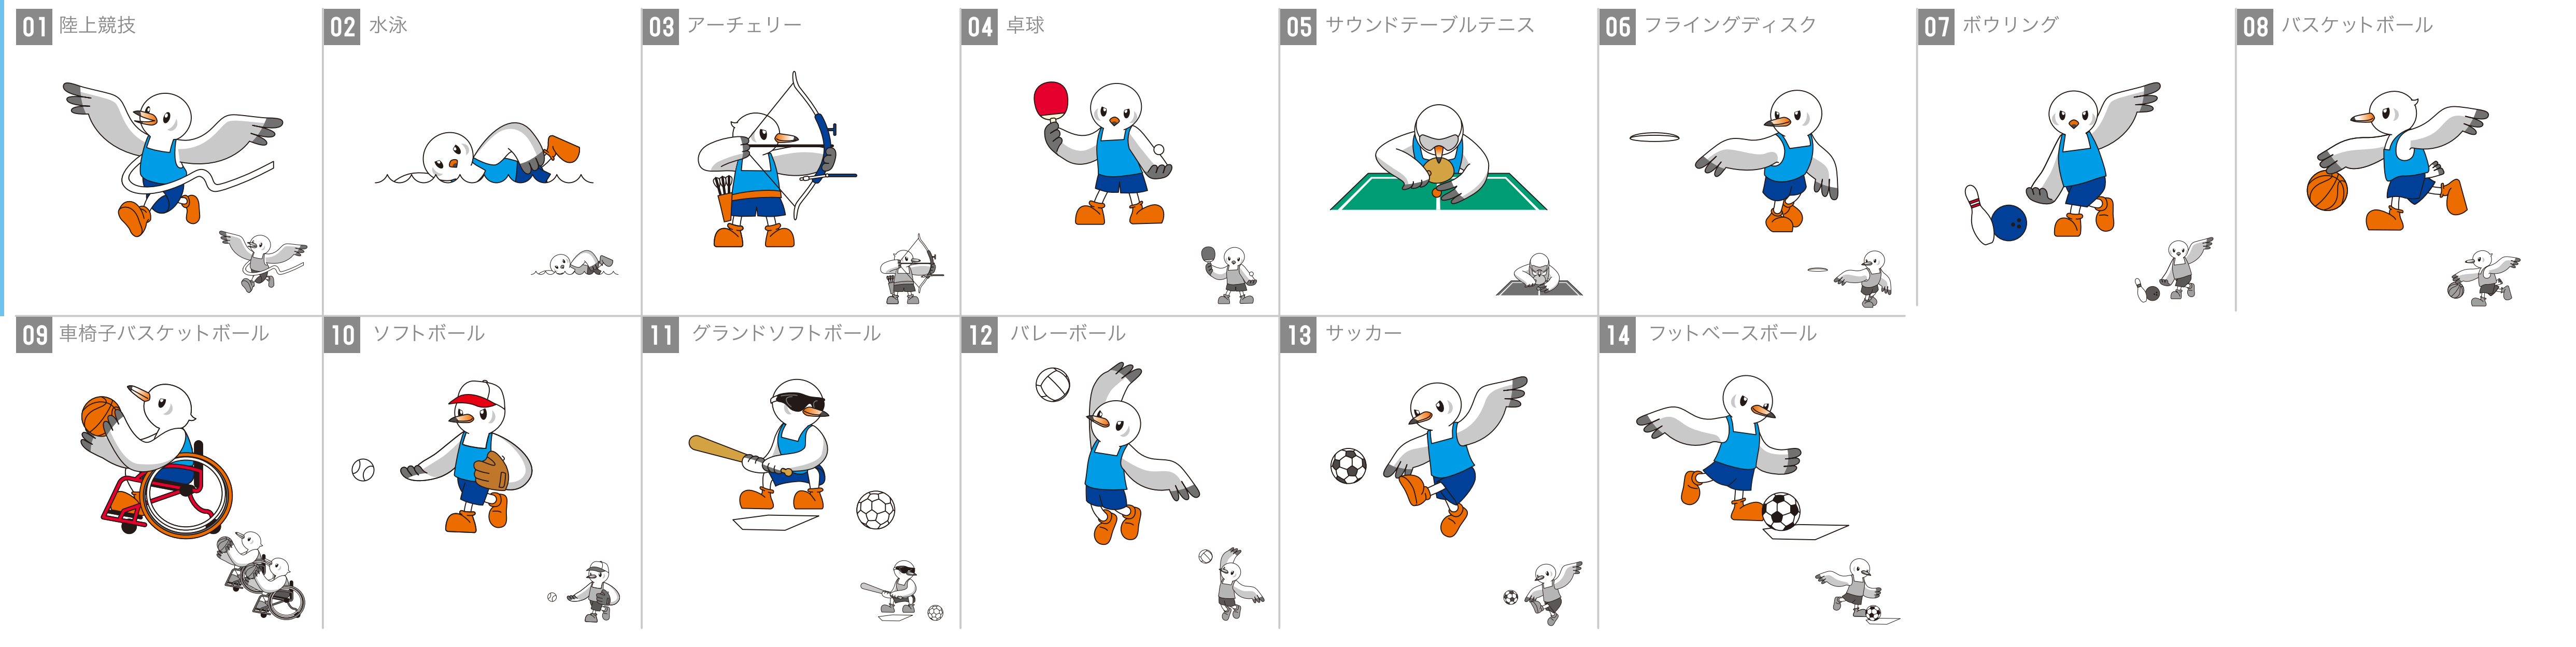

マスコットキャラクター

やじを獲ない場合や  
罰金・控除の場合

国民体育大会  
正式競技  
(冬季大会)

国民体育大会  
正式競技

国民体育大会  
公開競技

国民体育大会  
デモンストレーション  
としての  
スポーツ行事

全国障害者  
スポーツ大会  
正式競技

全国障害者  
スポーツ大会  
オープン競技

大会運営

都民運動  
その他

マスコット表情